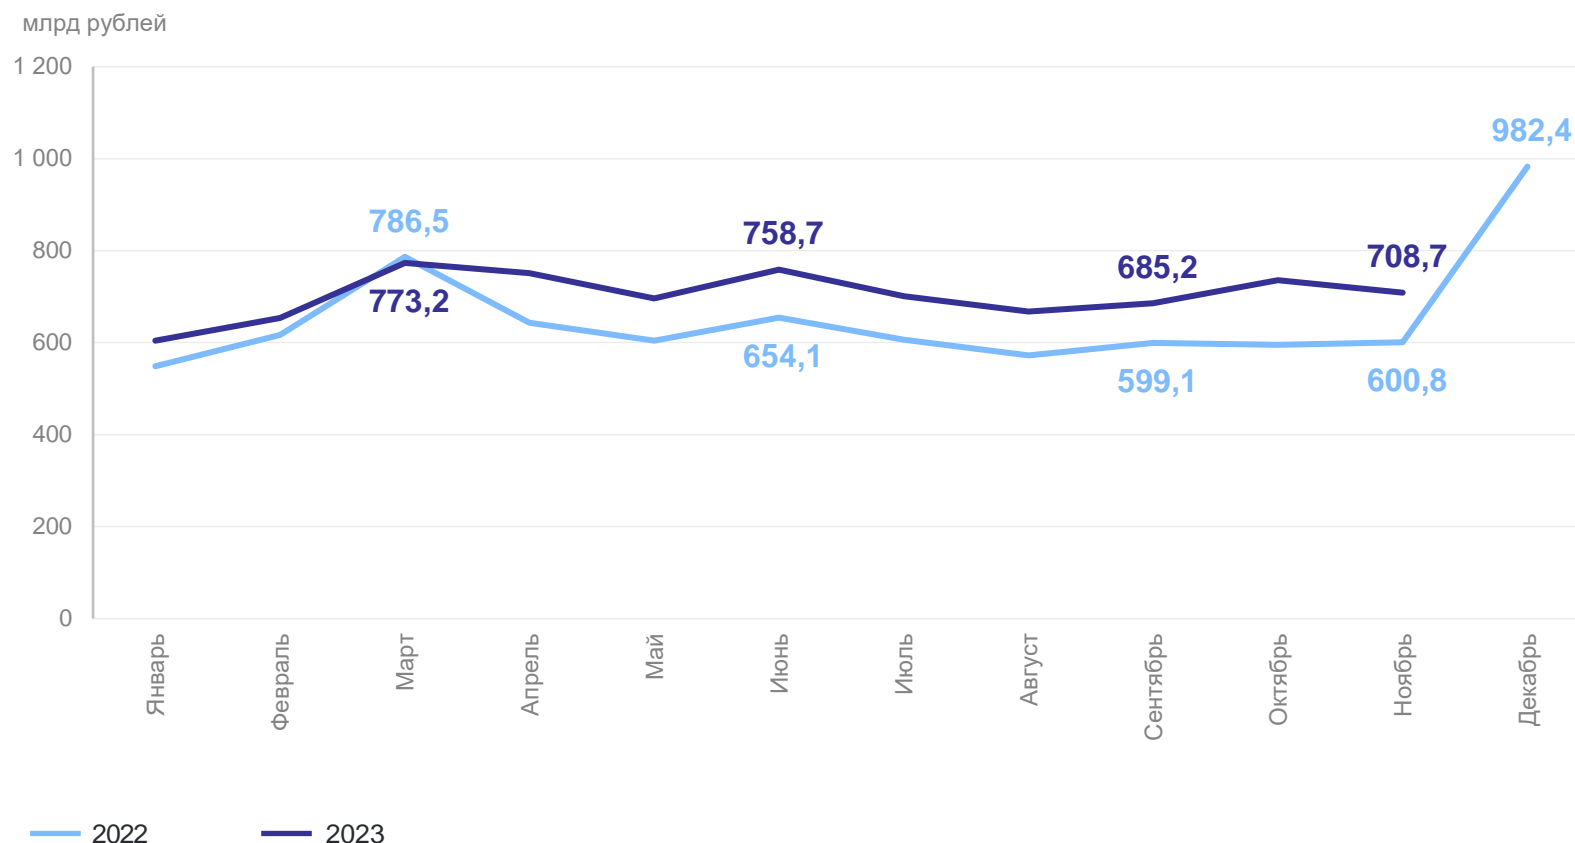

МОССТАТ

ноябрь 2023 г.

Всего

708,7 млрд рублей

изменение
к октябрю 2023 г.

↓ **3,6%**

изменение
к ноябрю 2022 г.

↑ **16,9%**