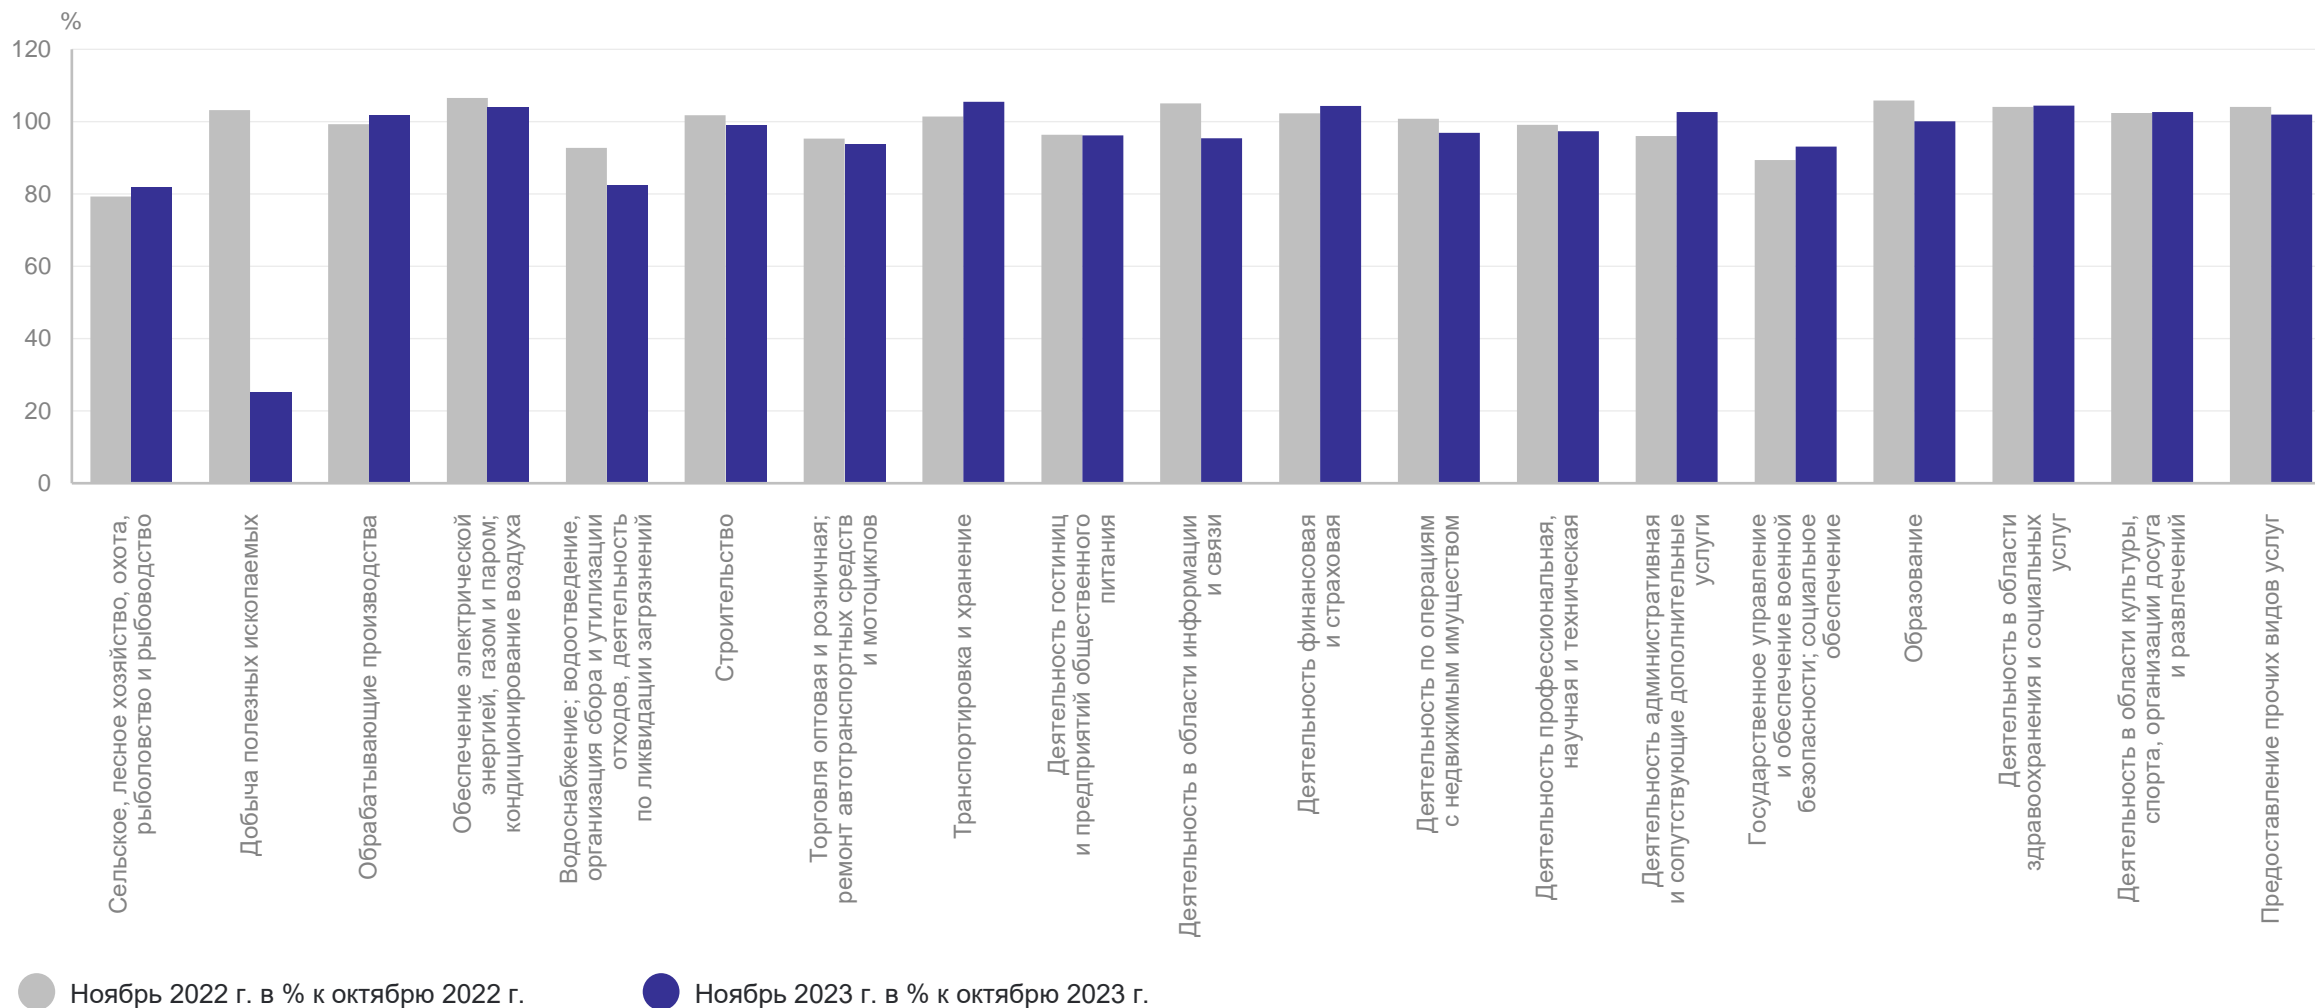

СРЕДНЕМЕСЯЧНАЯ НАЧИСЛЕННАЯ ЗАРАБОТНАЯ ПЛАТА РАБОТНИКОВ ОРГАНИЗАЦИЙ

МОССТАТ

ноябрь 2023 г. в % к октябрю 2023 г.