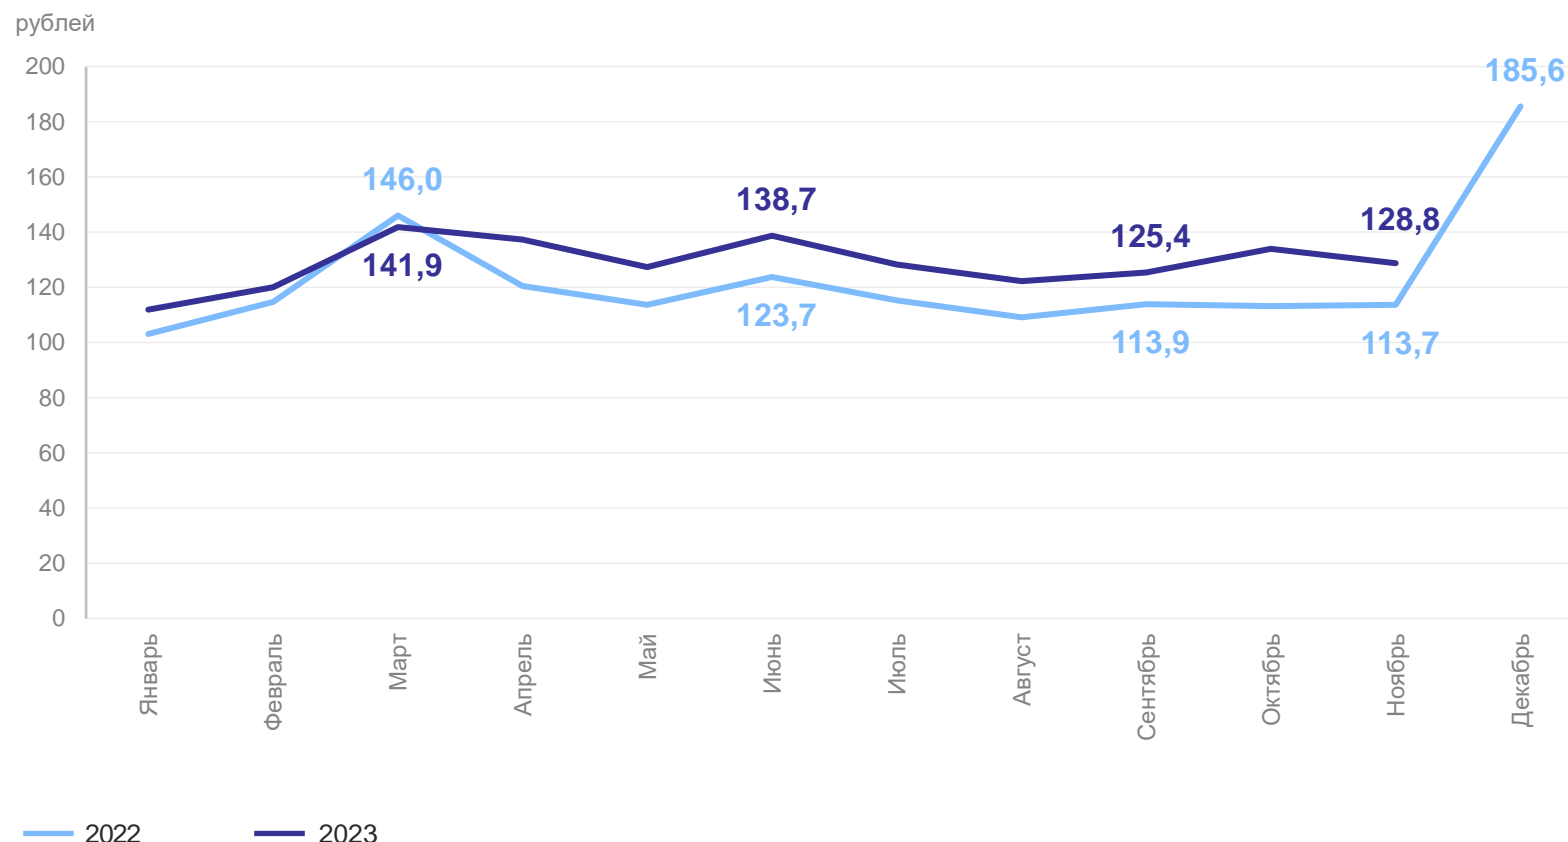

СРЕДНЕМЕСЯЧНАЯ НАЧИСЛЕННАЯ ЗАРАБОТНАЯ ПЛАТА РАБОТНИКОВ ОРГАНИЗАЦИЙ

МОССТАТ

ноябрь 2023 г.

Всего

128,8 тыс. рублей

изменение
к октябрю 2023 г.

↓ **3,9%**

изменение
к ноябрю 2022 г.

↑ **12,3%**