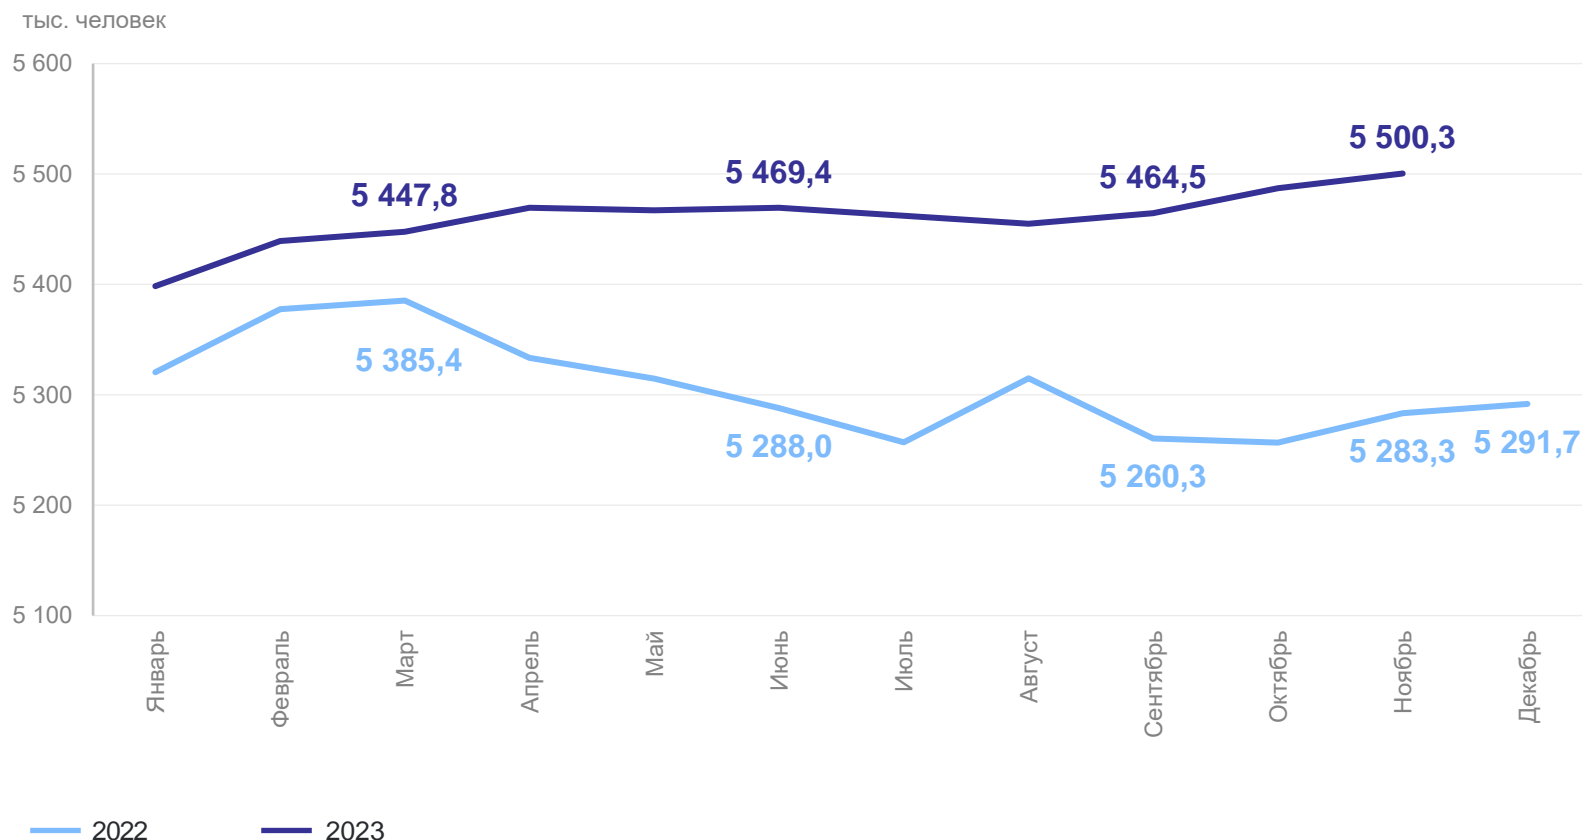

СРЕДНЕСПИСОЧНАЯ ЧИСЛЕННОСТЬ РАБОТНИКОВ ОРГАНИЗАЦИЙ

МОССТАТ

ноябрь 2023 г.

5 500,3 тыс. человек

изменение
к октябрю 2023 г.

↑ **0,3%**

изменение
к ноябрю 2022 г.

↑ **4,1%**