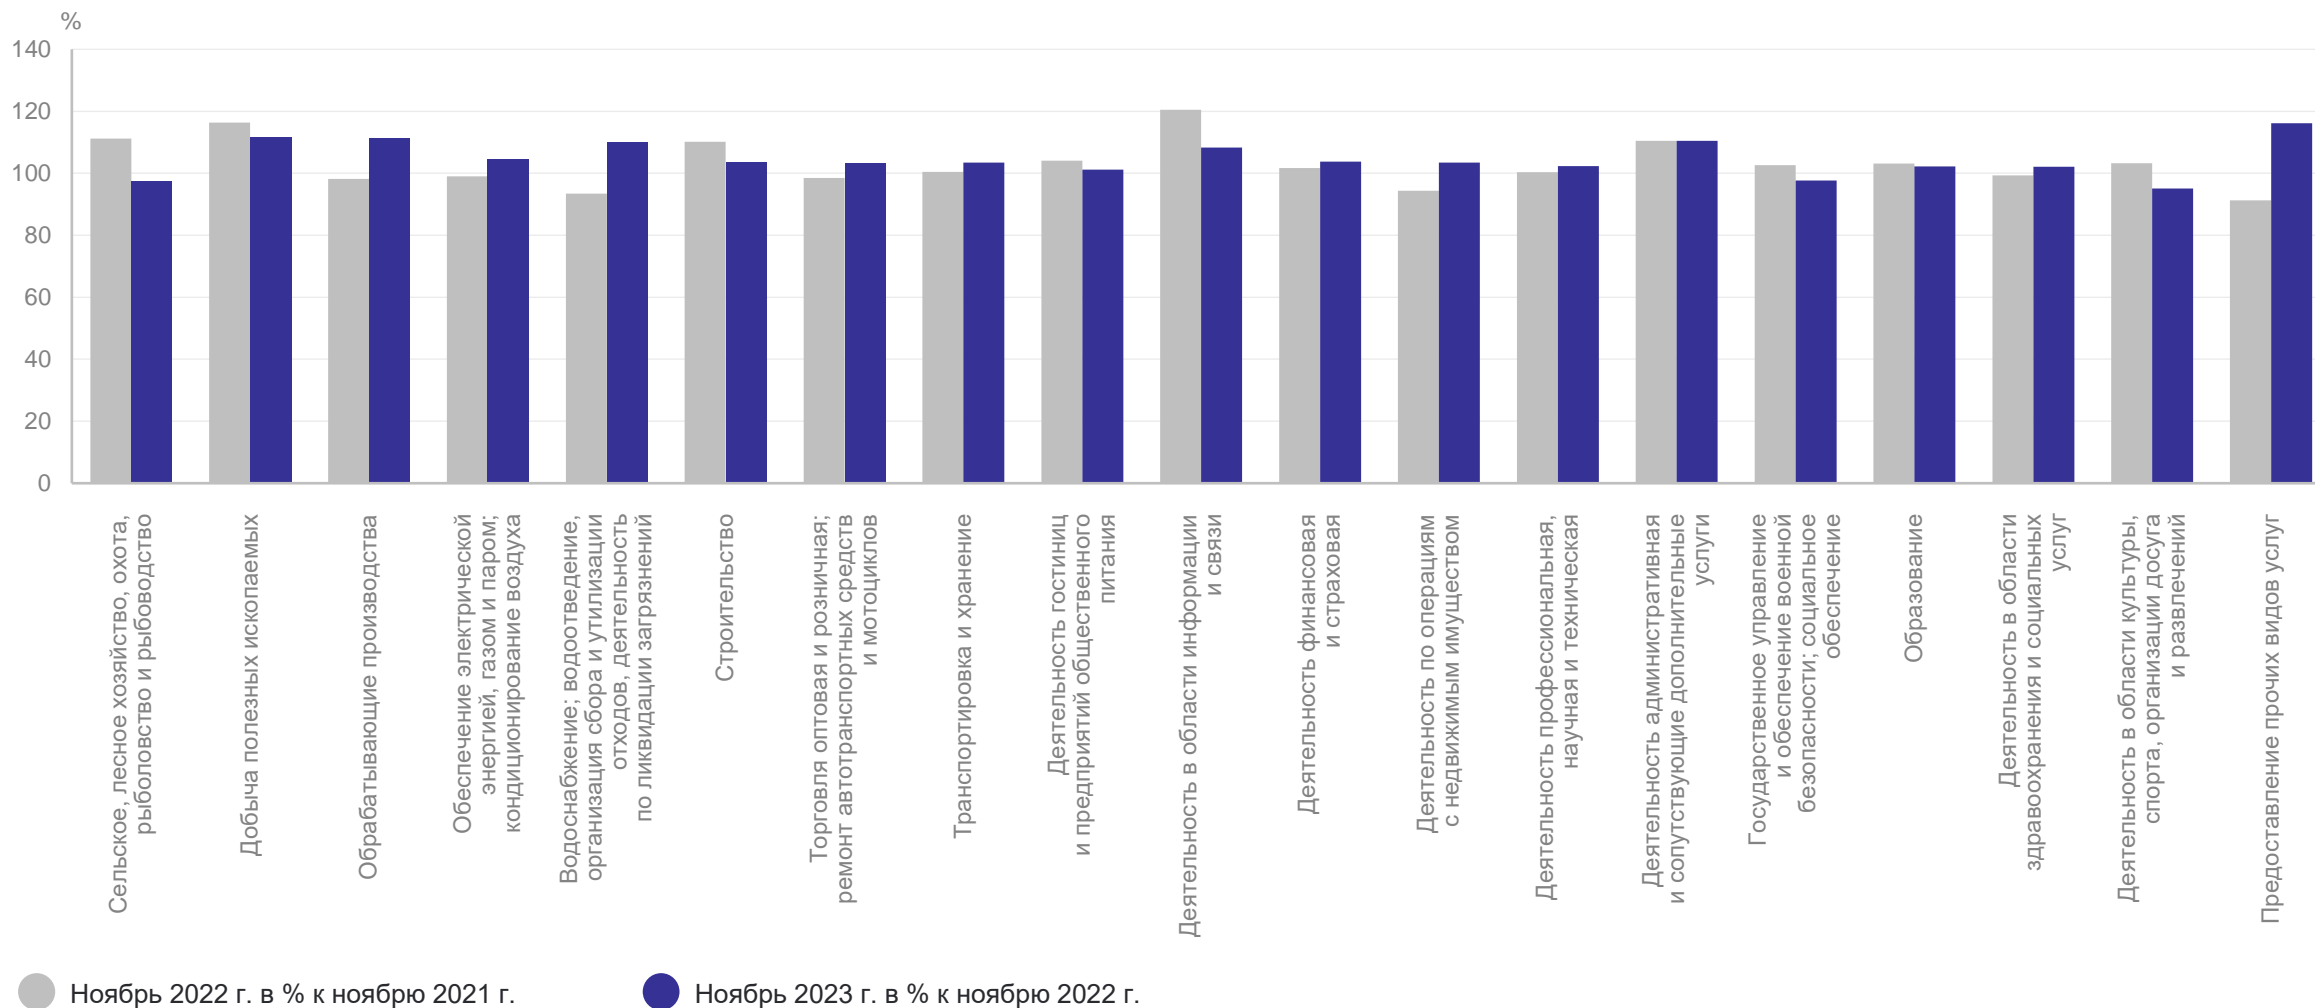

СРЕДНЕСПИСОЧНАЯ ЧИСЛЕННОСТЬ РАБОТНИКОВ ОРГАНИЗАЦИЙ

ноябрь 2023 г. в % к ноябрю 2022 г.

МОССТАТ