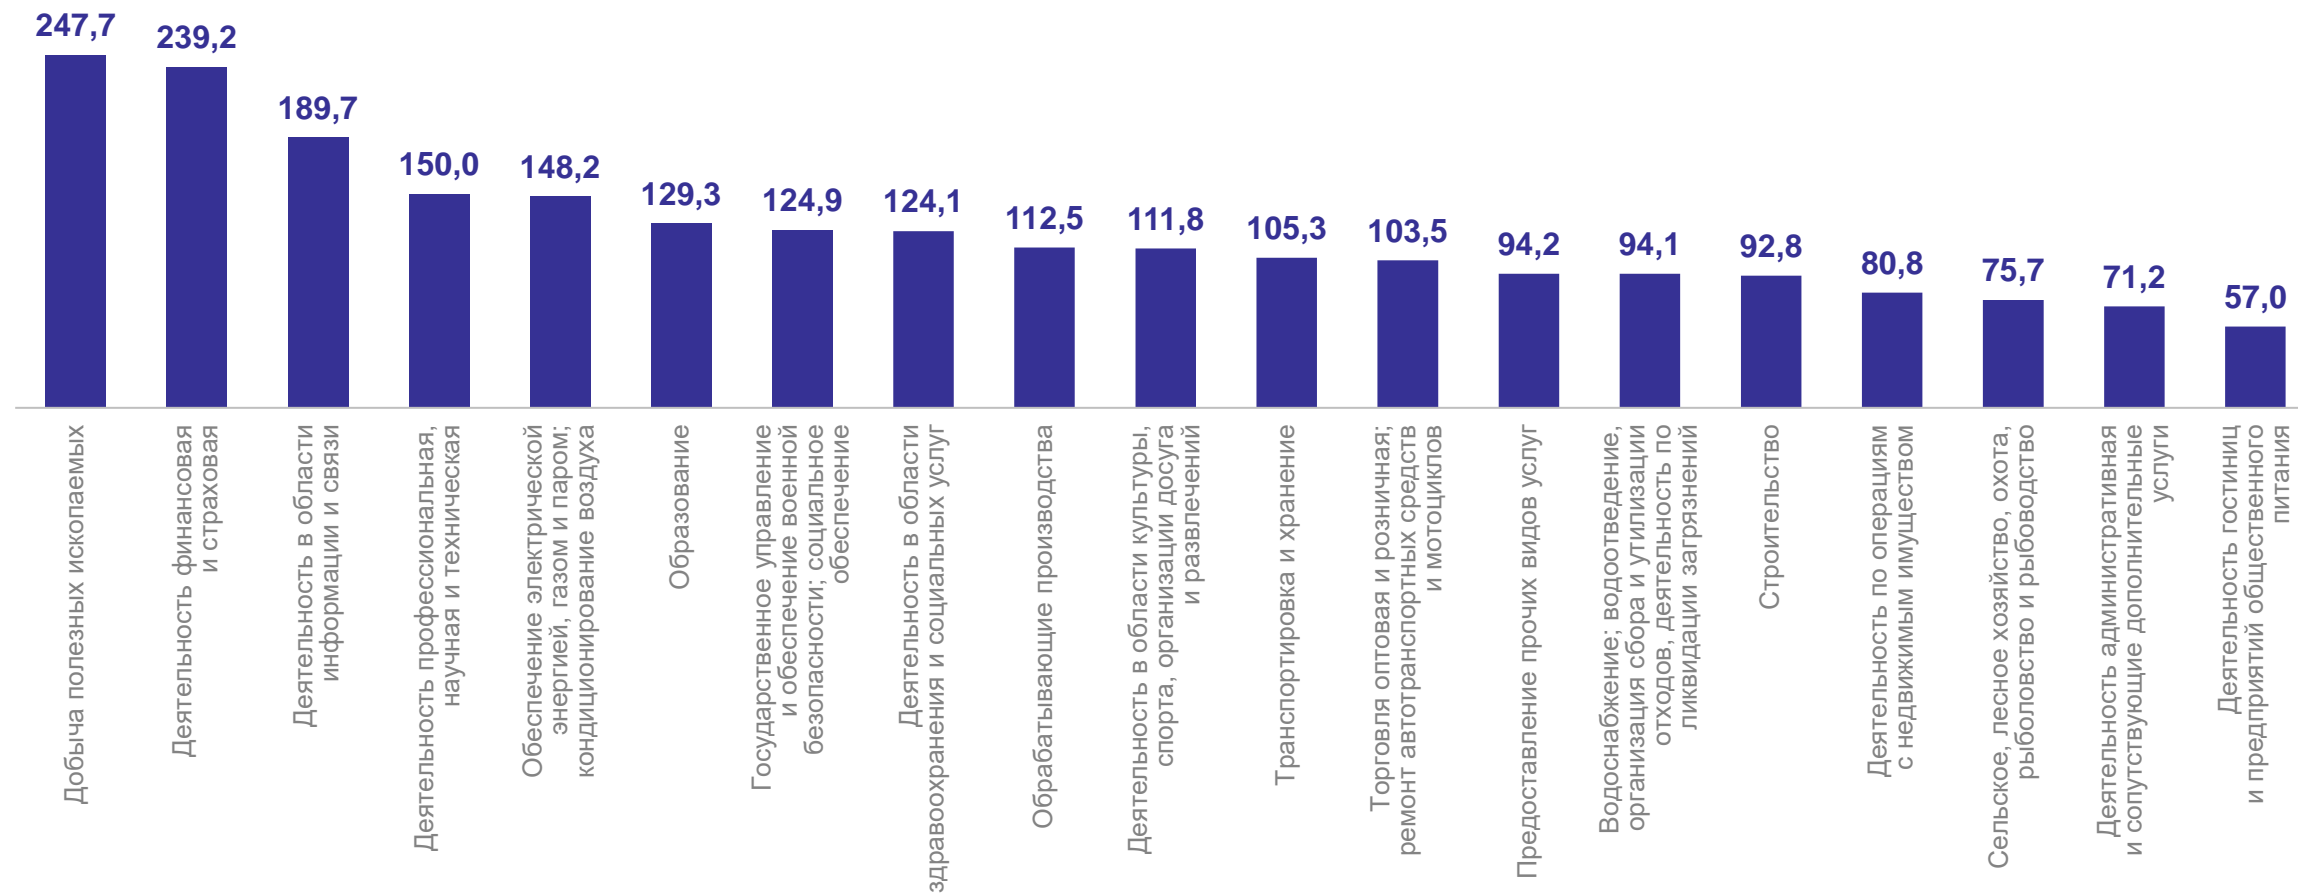

СРЕДНЕМЕСЯЧНАЯ НАЧИСЛЕННАЯ ЗАРАБОТНАЯ ПЛАТА РАБОТНИКОВ ОРГАНИЗАЦИЙ ПО ВИДАМ ДЕЯТЕЛЬНОСТИ

МОССТАТ

ноябрь 2023 г., тыс. рублей