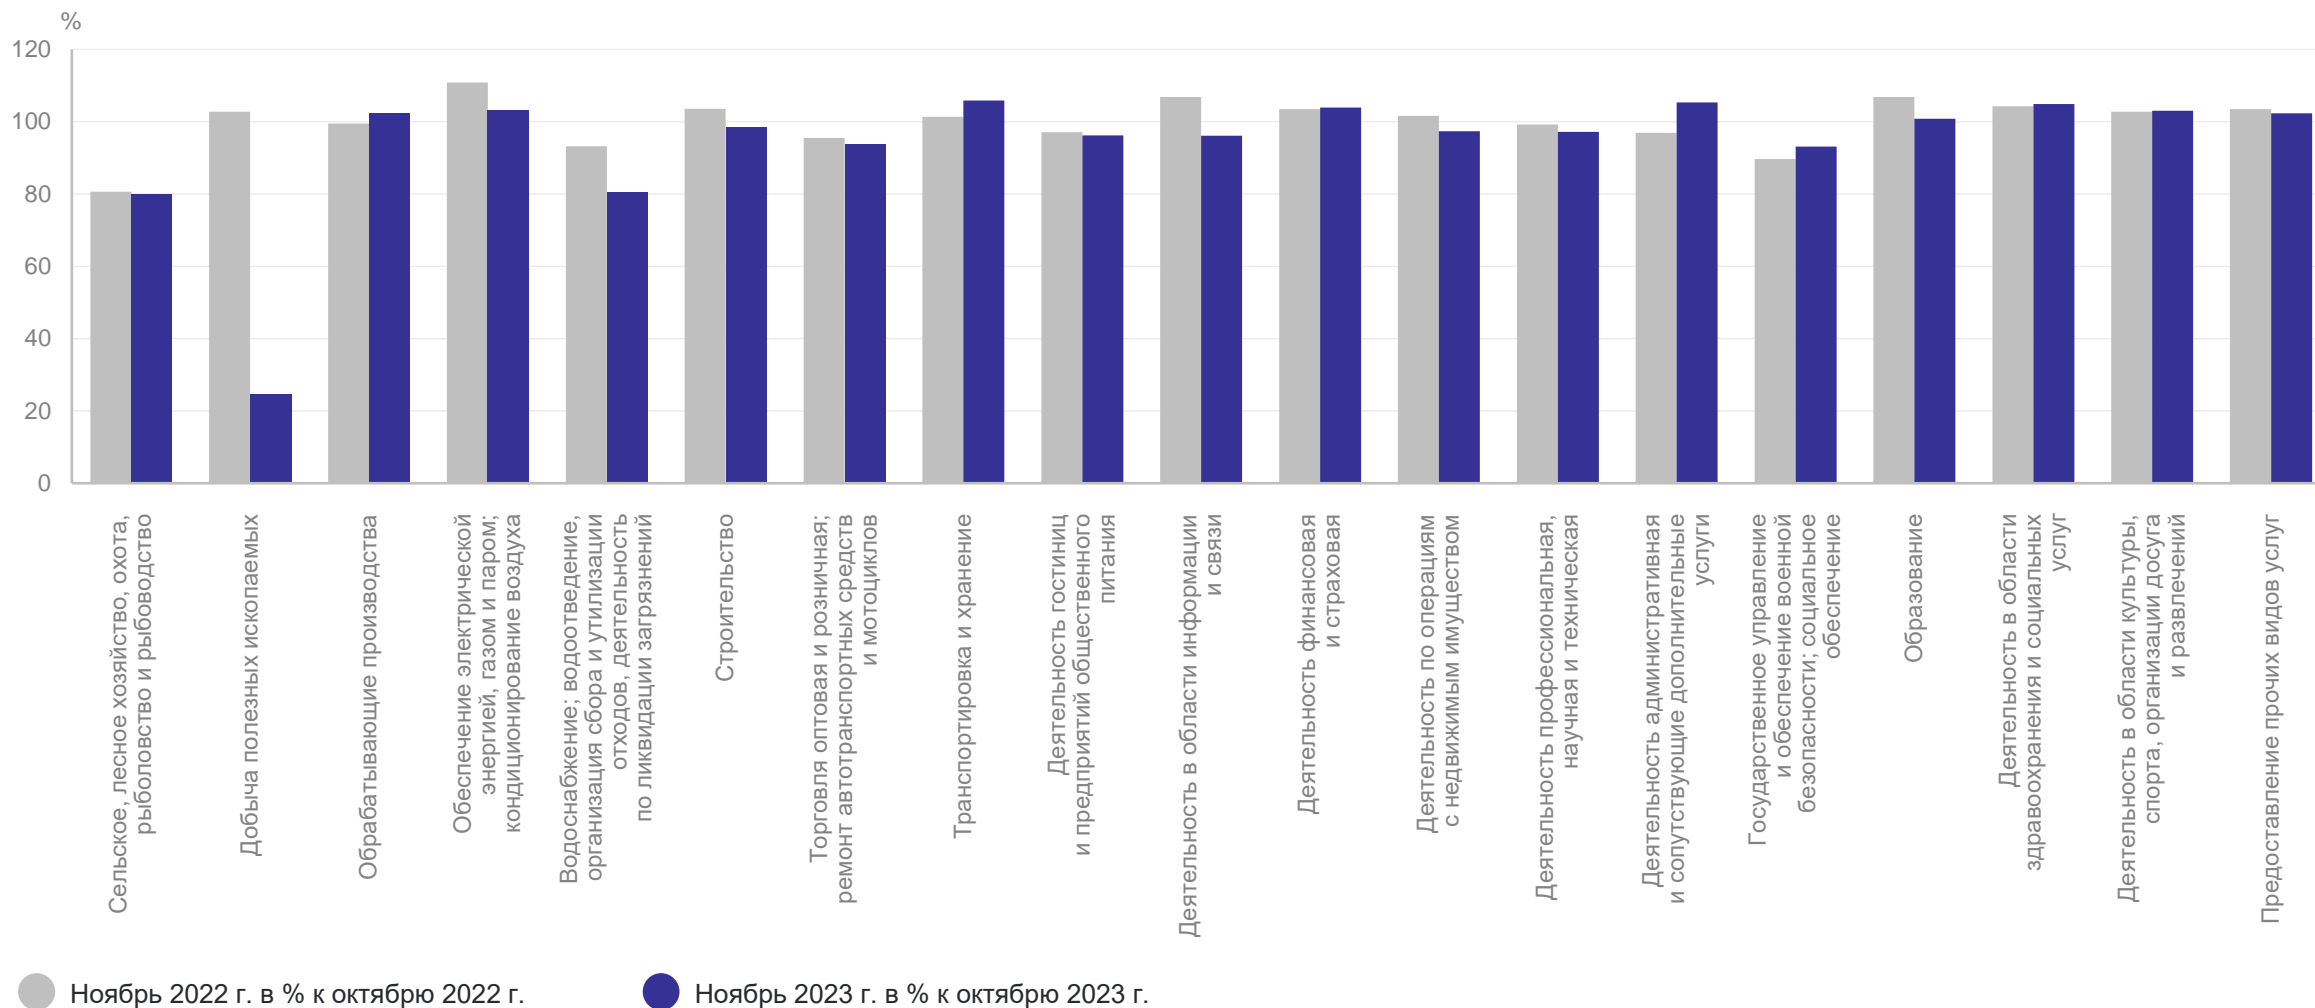

ФОНД НАЧИСЛЕННОЙ ЗАРАБОТНОЙ ПЛАТЫ РАБОТНИКОВ ОРГАНИЗАЦИЙ

ноябрь 2023 г. в % к октябрю 2023 г.

МОССТАТ