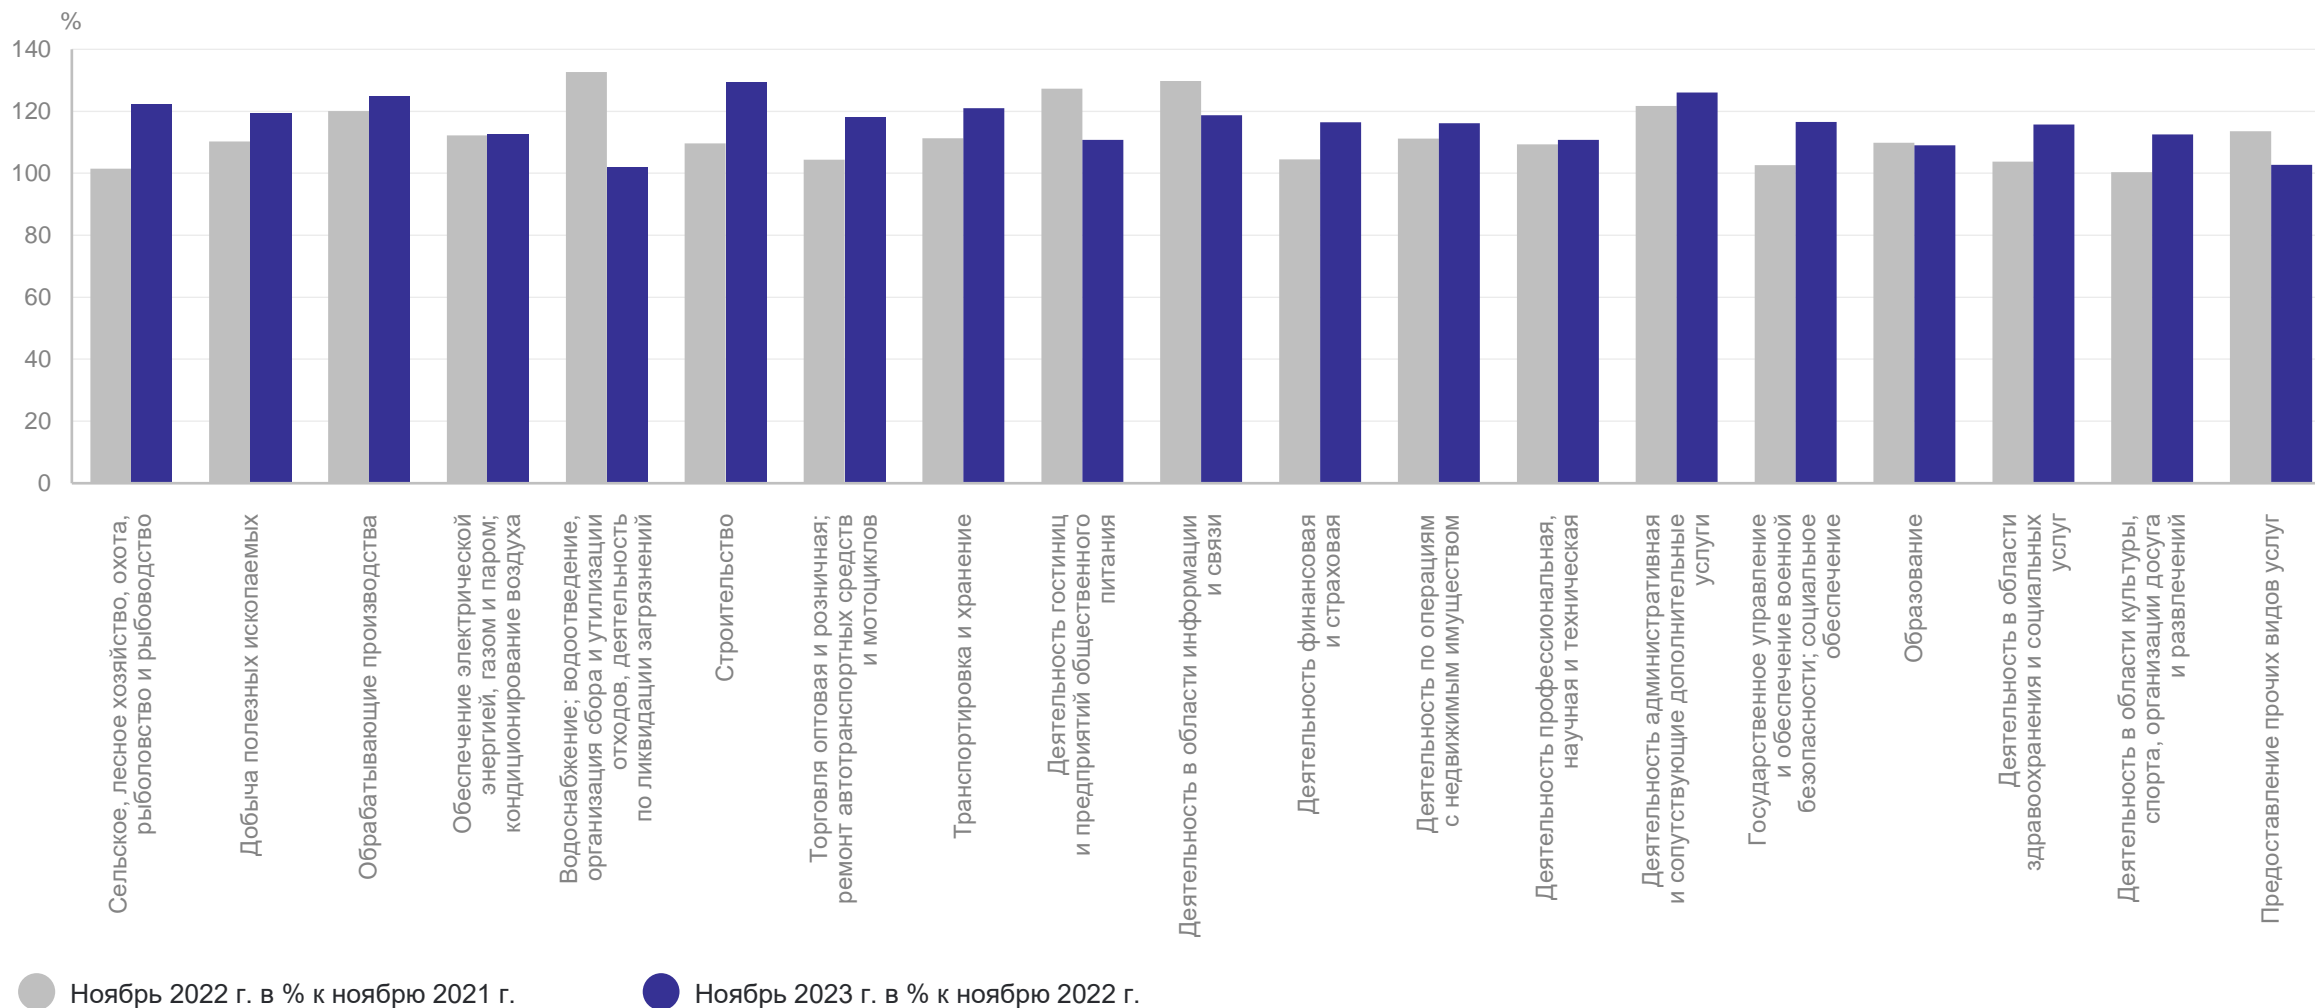

ФОНД НАЧИСЛЕННОЙ ЗАРАБОТНОЙ ПЛАТЫ РАБОТНИКОВ ОРГАНИЗАЦИЙ

ноябрь 2023 г. в % к октябрю 2023 г.

МОССТАТ

ФОНД НАЧИСЛЕННОЙ ЗАРАБОТНОЙ ПЛАТЫ РАБОТНИКОВ ОРГАНИЗАЦИЙ

ноябрь 2023 г. в % к ноябрю 2022 г.

МОССТАТ

3

**Среднемесячная начисленная
заработная плата работников
организаций**